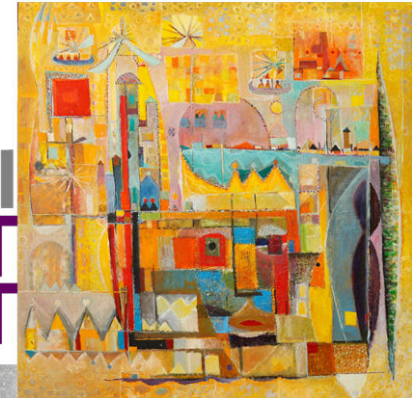

AUSSTELLUNG

16.09.– 14.10.2018

MALEREI
HELMUT
BLEFFERT

SKULPTUR
ESTHER
WISWE

Galerie am Pi

54597 Weißenseifen

☎ +49(0)6594 – 883

www.galerie-am-pi.de

geöffnet:

Freitags – Sonn- und
Feiertags: 14 – 18 Uhr
und nach Vereinbarung

gefördert durch: Kulturwerk Weißenseifen

4 RÄUME

Helmut Bleffert

Instrumentenbauer, Tönemacher und Maler.

Bereits im Studium der Malerei an der Kunstakademie Düsseldorf ab 1973, vermischt sich Malerei und Musik. Es entstehen neue Räume in denen Klangfarben und Farbklänge sich auf immer wieder neue Weise zusammenfinden.

Hier werden 4 unterschiedliche Gestaltungsformen, 4 Räume seiner Arbeit vorgestellt

1. Farbklänge (siehe Abbildung: Gelbklang)
2. Landschaften
3. Phantastische Welten und
4. Formenspiel

Esther Wiswe

Stein- und Bildhauerin

(Foto: Detail „Süd“ aus Reihe „Versuche der Aufteilung“)

geboren 1980 in Bonn hat nach ihrer Lehre zur Stein- und Bildhauerin zwischen 2002 und 2005 bei Gregor Davertzhofen/ Dormagen und Lisa Leppel / Ratingen noch bis 2008 bei der Künstlerin in Ratingen Steinbildhauerei gemacht, bevor sie 2008 in der Eifel als selbständige Bildhauerin ansässig wurde. 2015 wurde sie Preisträgerin des „The Rhine-Art-Prize“ in Bonn, 2016 EVBK-Förderpreisträgerin.. 2017 machte sie mit der Einzelausstellung „Konstruktivitäten“ in der wArtehalle Welschenhausen auf sich aufmerksam, worauf in diesem Jahr (2018) ihre Arbeit „Stamm-tisch“ die Kult-OUR-talstraße in Welchenhausen einen neuen Skulpturenweg eröffnet hat.